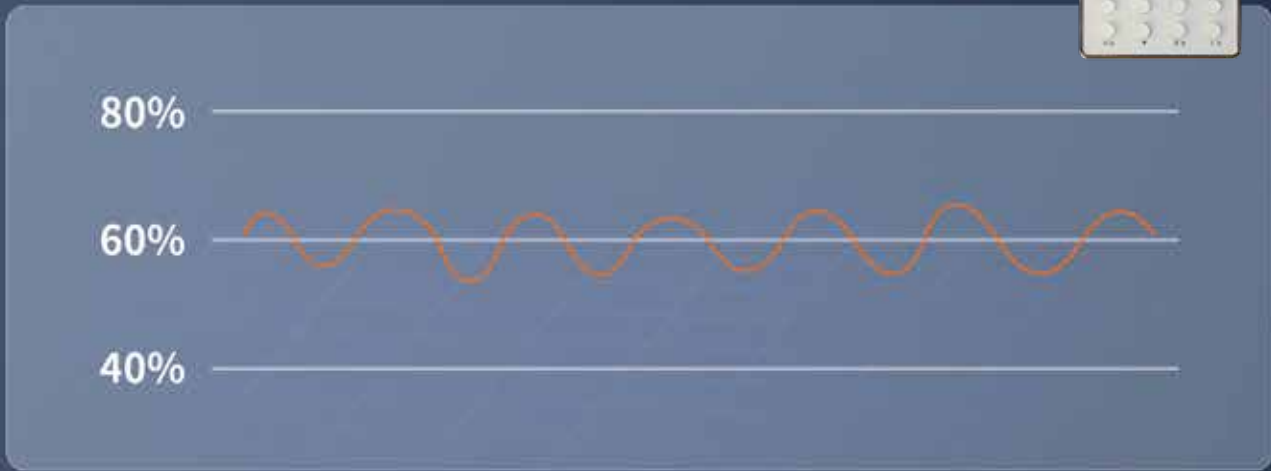

360° 无死角 洁净加湿 健康生活

不管在家中哪个角落, 都可以畅享湿润空气

看得懂的暖通设计图

每个设备甚至到每个风管都立体呈现 一目了然

智者见“智” 24h智能自动恒湿

智能气流感应, 智能启停, 时刻省心安心

24小时自动补水, 持续加湿不间断, 享受时刻滋润

室内湿度