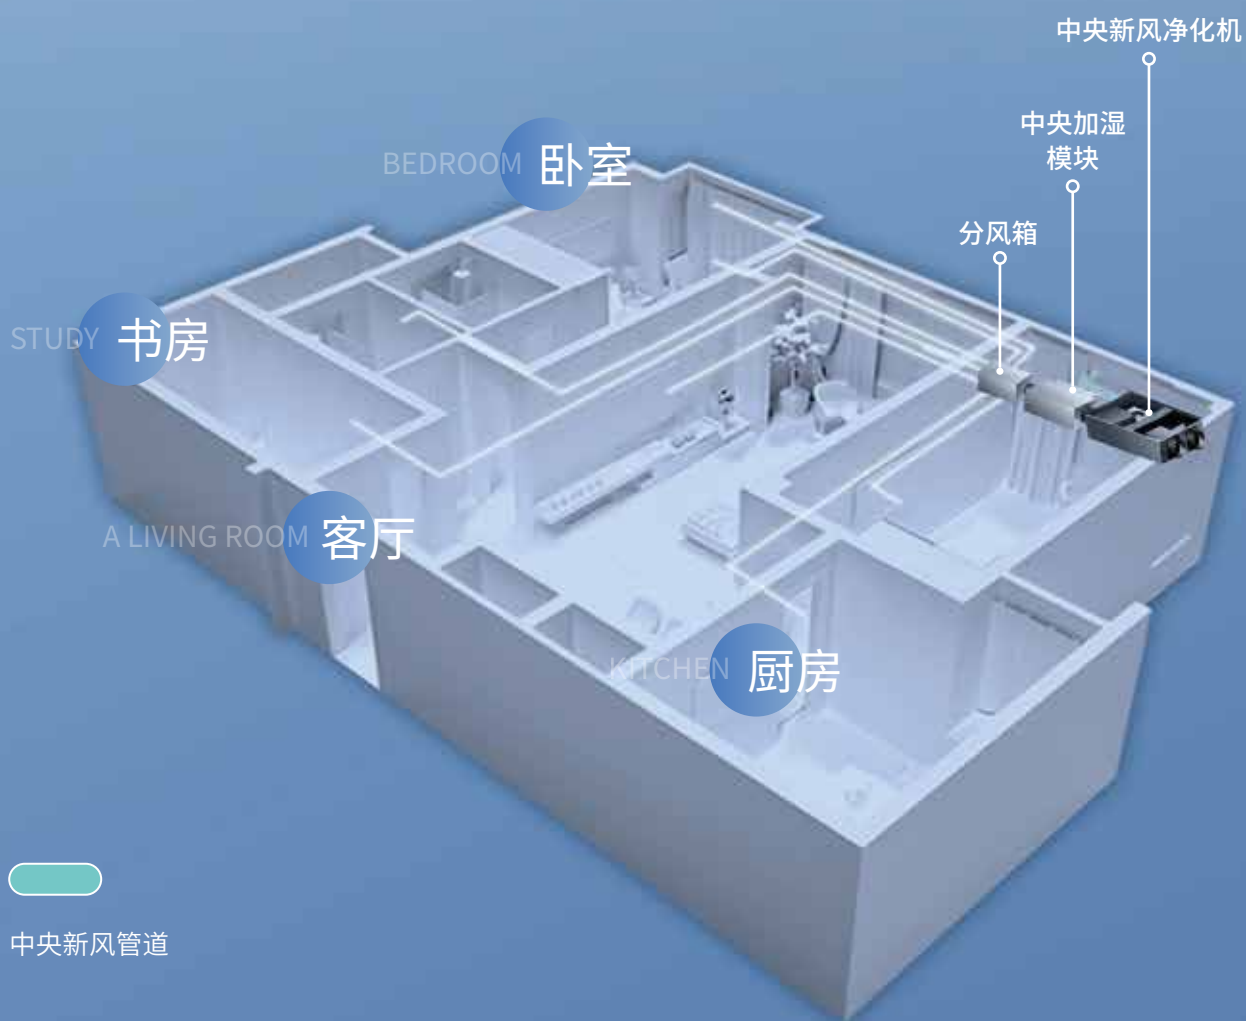

湿腾®
SHITENG

中央加湿解决方案

全屋净享滋润·改善空气 洁净加湿 感受原生态般清新滋润

什么环境下需要加湿

北方地区, 冬季空气中湿度低, 天干物燥

在空调房或者是暖气房中, 水分流失, 空气会变得干燥

有老人、小孩、孕妇免疫力低的家庭, 加湿会使室内空气中悬浮颗粒沉淀, 防止进入呼吸道

皮肤干裂

干燥上火

静电频发

普通加湿器细菌滋生

【扫码查看加湿如何运行视频】▶

宝宝易生病

敏感性 鼻炎频发

强强组合 从根源横扫干燥

室内空气保“湿”又保“鲜”

360° 无死角 洁净加湿 健康生活

不管在家中哪个角落, 都可以畅享湿润空气

看得懂的暖通设计图

每个设备甚至到每个风管都立体呈现 一目了然

智者见“智” 24h智能自动恒湿

智能气流感应, 智能启停, 时刻省心安心

24小时自动补水, 持续加湿不间断, 享受时刻滋润

室内湿度

自动恒湿

智能控制

舒心智能加湿·一触即达

可设定湿度自动开关加湿

可单开新风功能 / 内循环功能

“护”你周全

“洁净加湿 健康生活”

使用安全