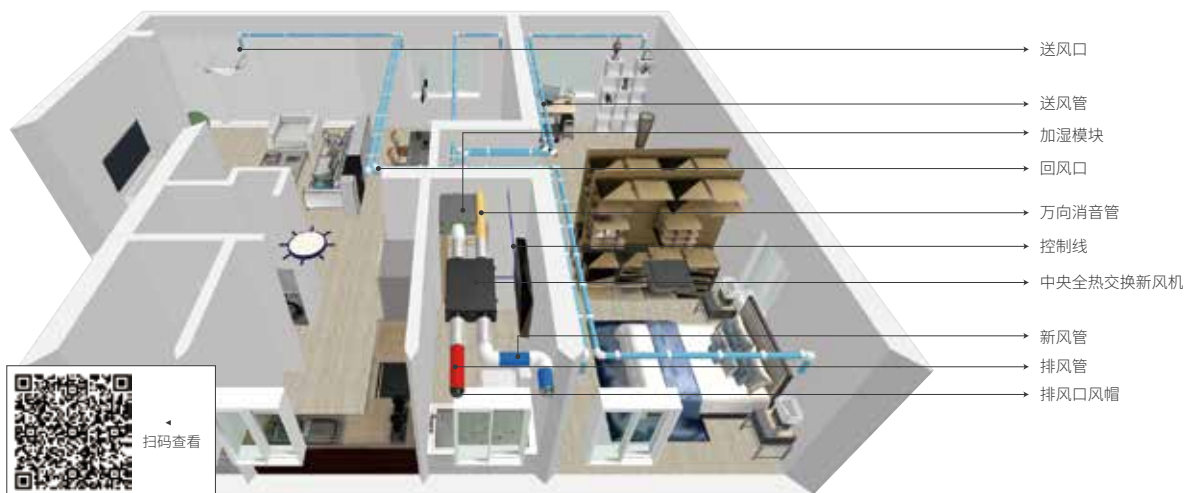

湿腾®
SHITENG

中央加湿解决方案

全屋净享滋润·改善空气 洁净加湿 感受原生态般清新滋润

什么环境下需要加湿

北方地区, 冬季空气中湿度低, 天干物燥

在空调房或者是暖气房中, 水分流失, 空气会变得干燥

有老人、小孩、孕妇免疫力低的家庭, 加湿会使室内空气中悬浮颗粒沉淀, 防止进入呼吸道

皮肤干裂

干燥上火

静电频发

普通加湿器细菌滋生

【扫码查看加湿如何运行视频】▶

宝宝易生病

敏感性 鼻炎频发

强强组合 从根源横扫干燥

室内空气保“湿”又保“鲜”

360° 无死角 洁净加湿 健康生活

不管在家中哪个角落, 都可以畅享湿润空气

看得懂的暖通设计图

每个设备甚至到每个风管都立体呈现 一目了然

智者见“智” 24h智能自动恒湿

智能气流感应, 智能启停, 时刻省心安心

24小时自动补水, 持续加湿不间断, 享受时刻滋润

室内湿度

自动恒湿

智能控制

舒心智能加湿·一触即达

可设定湿度自动开关加湿

可单开新风功能 / 内循环功能

“护”你周全

“洁净加湿 健康生活”

使用安全